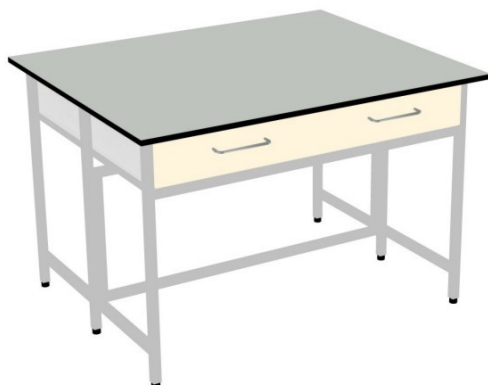

Podane ceny są cenami brutto

Stół wyspowy WS 150110-S

Indeks: WS 150110-S

Cena: 0 zł

Laboratoryjny stół wyspowy z szufladami, do różnych zastosowań w laboratoriach każdego rodzaju.

PARAMETRY PRODUKTU

stelaż	ze stali lakierowanej proszkowo
wysokość	90 cm
wymiary blatu	150 x 110 cm
gwarancja	2 lata
koszt dostawy	do uzgodnienia
realizacja zamówienia	21 dni
płatność	przelew

OPCJE PRODUKTU

drzwi-szuflady

- U112 PE - popiel

- U125 PE - niebieski

- U1301 PE - wanilia